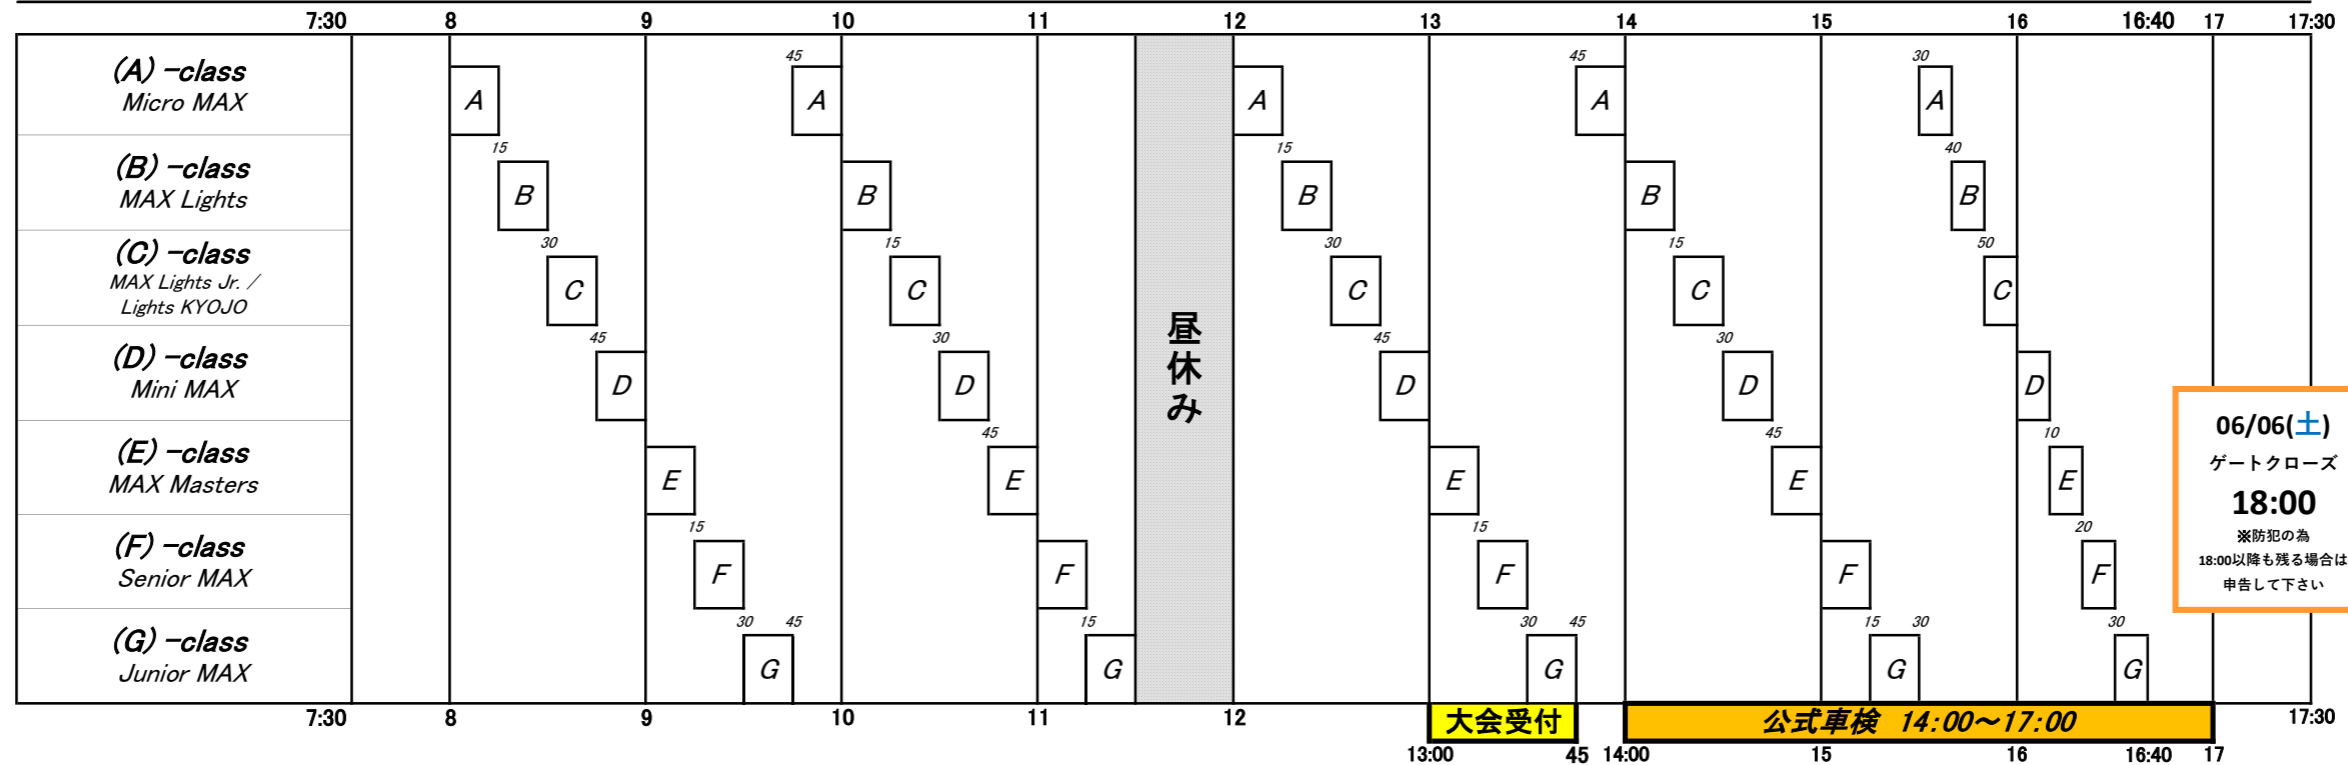

2026 RMC APG Rd.4 タイムスケジュール

※06月06日(土)の一般レーシングカート走行ならびに一般レンタルカート走行はご利用出来ません。

公式通知No.8: タイムスケジュール

※06月06日(土)の走行に関して、コース状況によりタイムスケジュールが変更となる場合もあります。

2026.06.02 APG大会事務局

※06月06日(土)は1日走行料金のみ販売 一般:¥9,000 / 会員:¥8,000

06月06日(土) 6:30 ゲートオープン

06月07日(日) 7:00 ゲートオープン