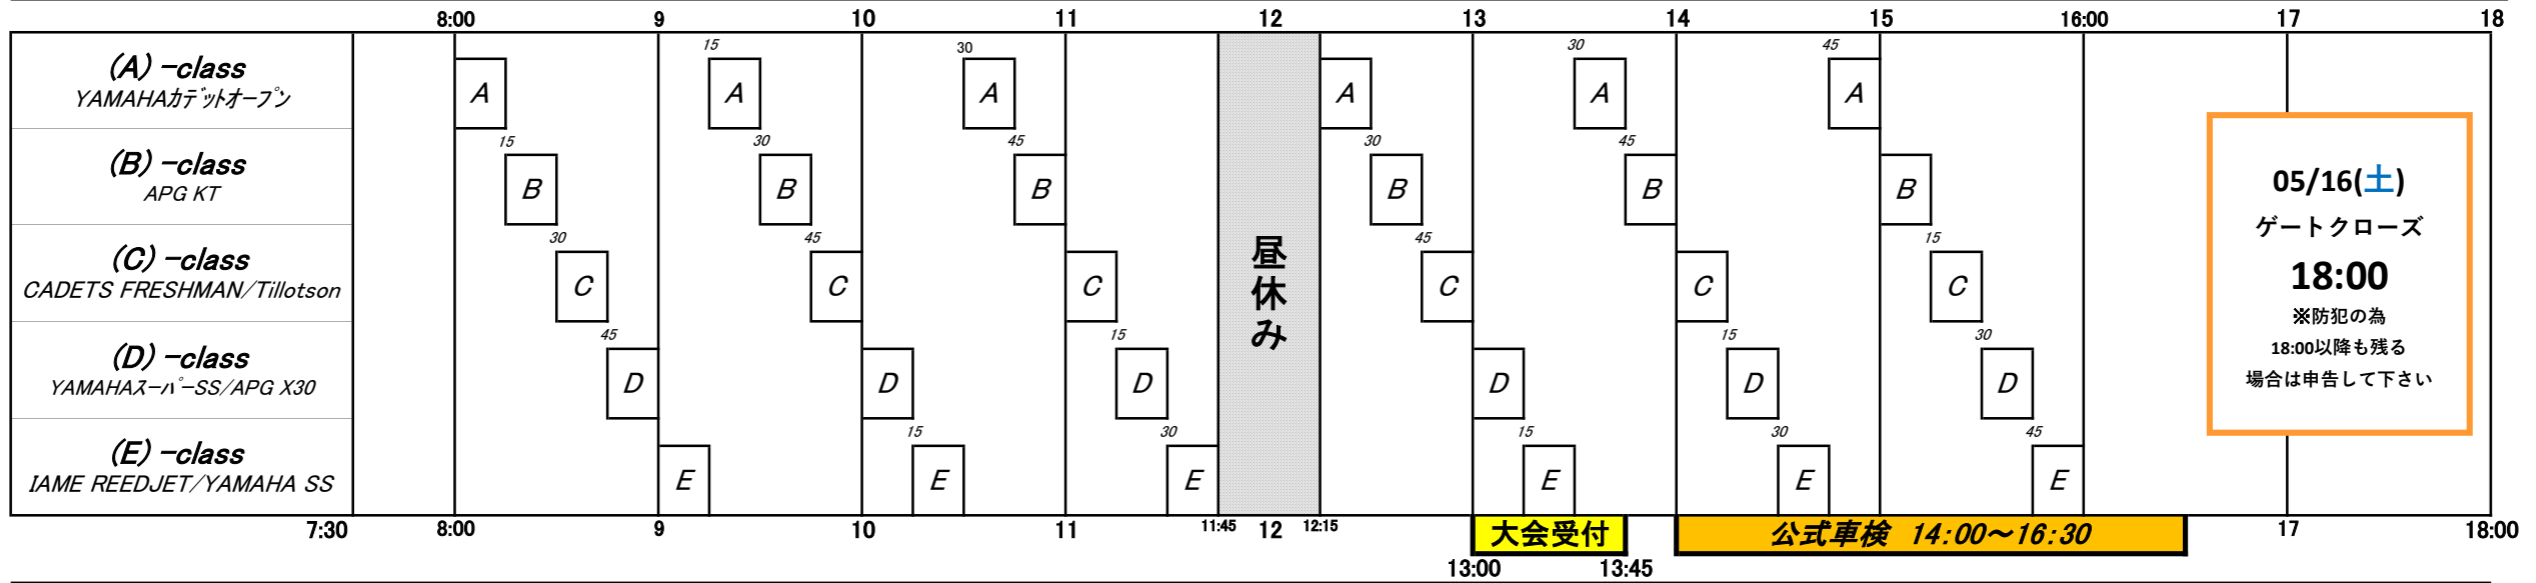

# 2026 SL APG Rd.3 タイムスケジュール

※05月16日(土)の一般レーシングカート走行ならびに一般レンタルカート走行はご利用出来ません。  
 ※05月16日(土)の走行に関して、コース状況によりタイムスケジュールが変更となる場合があります。  
 ※05月16日(土)の1日走行料金 一般:¥9,000 / 会員: ¥8,000

公式通知No.1: タイムスケジュール  
 2026.05.13 APG大会事務局

05月16日(土)6:30 ゲートオープン

05月17日(日)6:00 ゲートオープン