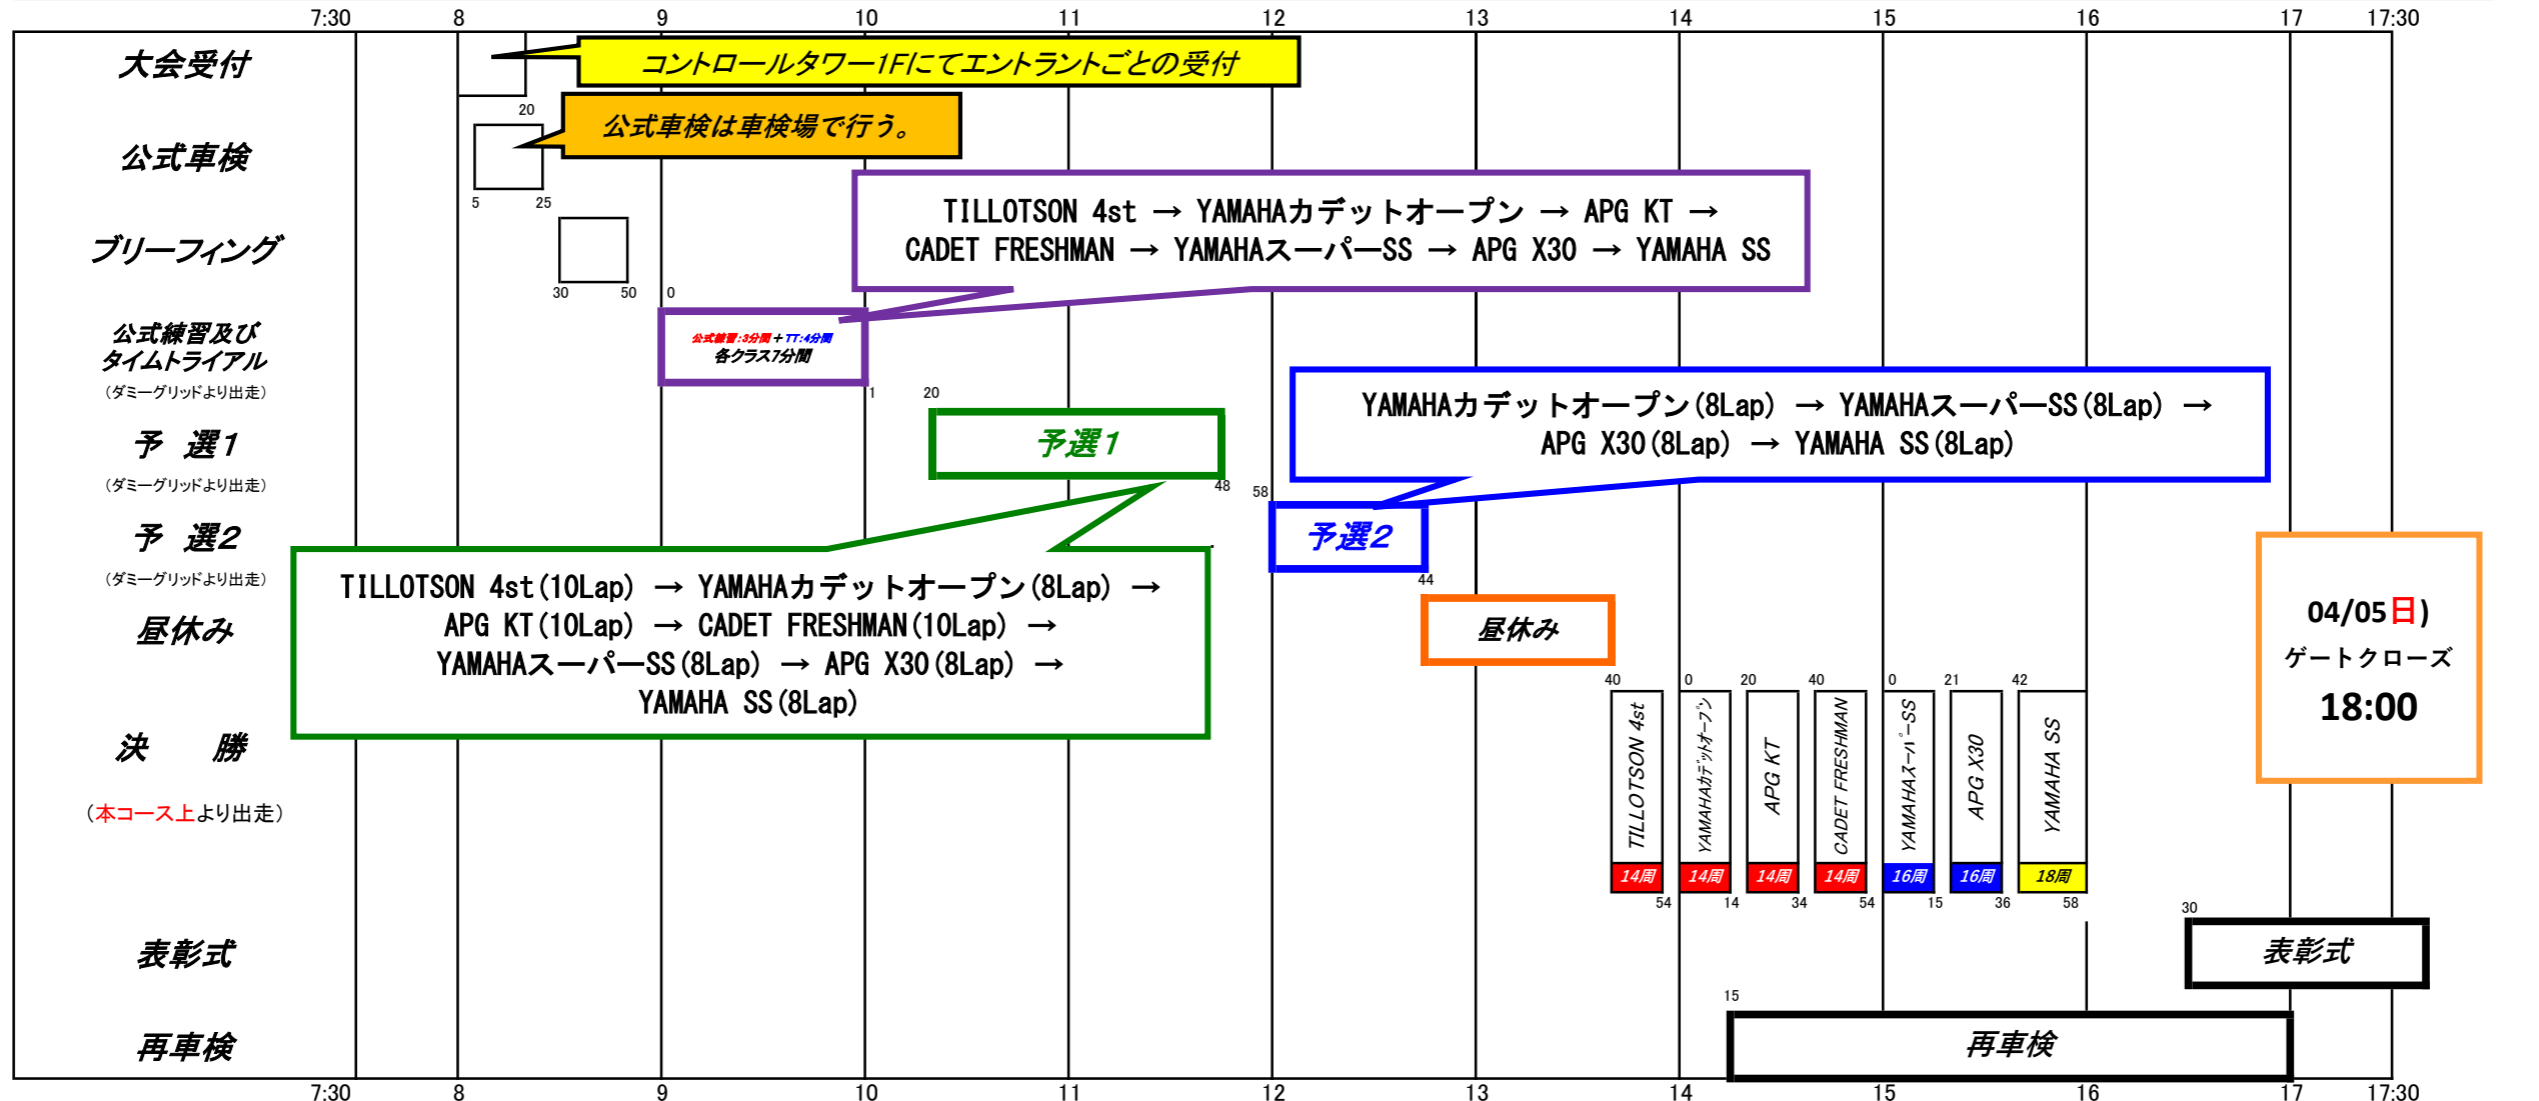

# 2026 SL APG Rd.2 タイムスケジュール

※04月04日(土)の一般レーシングカート走行ならびに一般レンタルカート走行はご利用出来ません。

公式通知No.1：タイムスケジュール

※04月04日(土)の走行に関して、コース状況によりタイムスケジュールが変更となる場合があります。

2026.04.01 APG大会事務局

※04月04日(土)の1日走行料金 一般:¥9,000 / 会員:¥8,000

04月04日(土)6:30 ゲートオープン

04/04(土)  
ゲートクローズ  
18:00  
※防犯の為  
18:00以降も残る  
場合は申告して下さい

04月05日(日)7:00 ゲートオープン

04/05(日)  
ゲートクローズ  
18:00