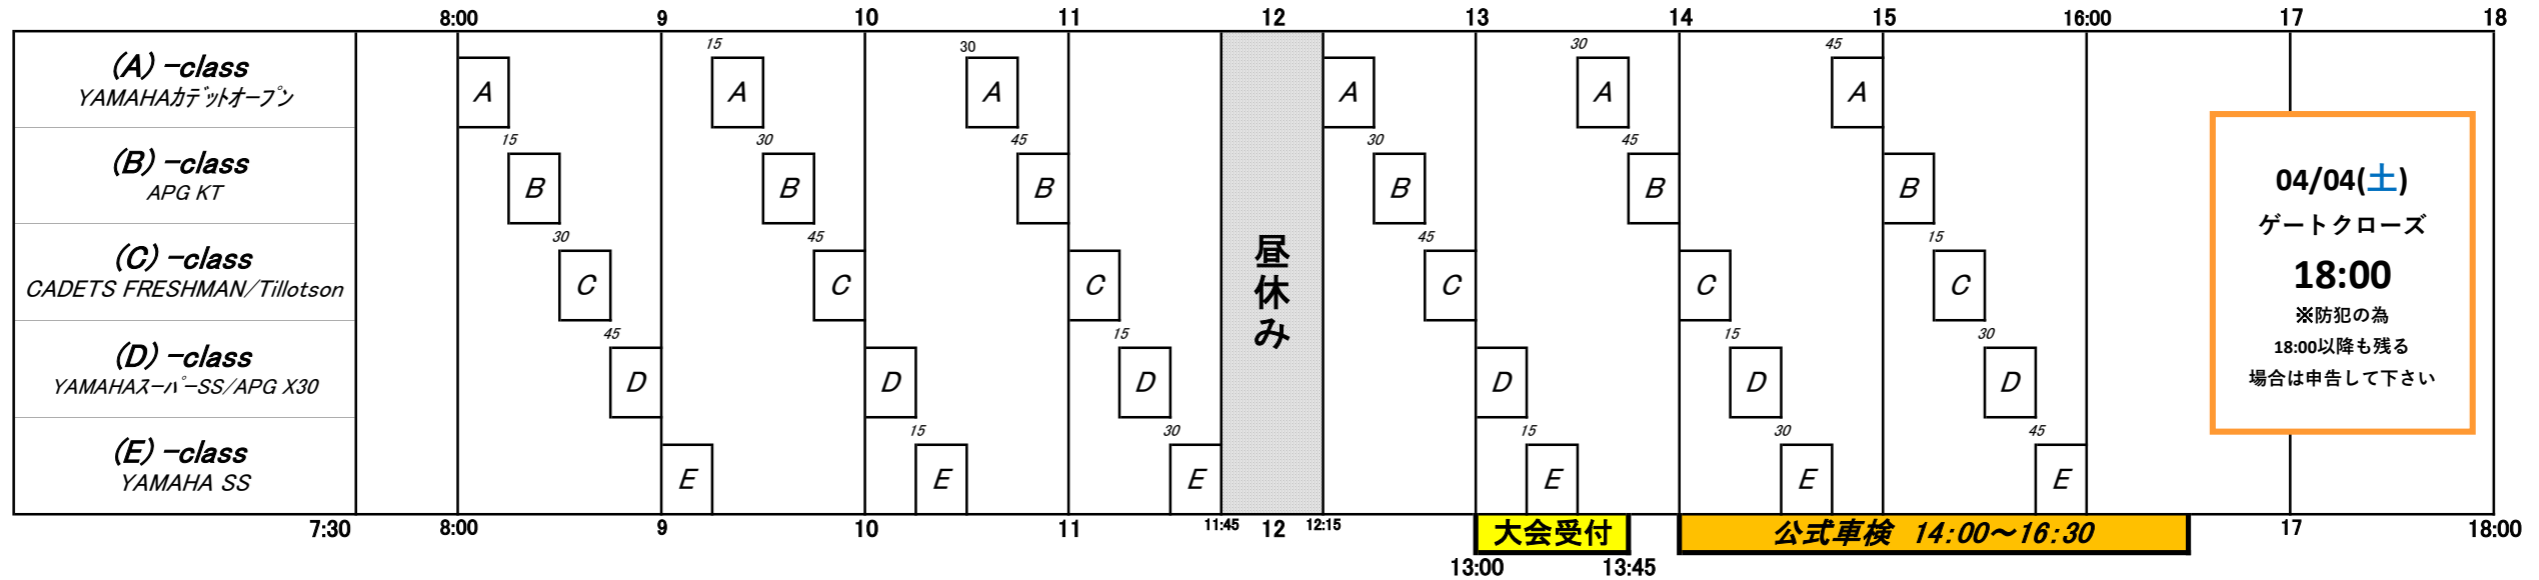

# 2026 SL APG Rd.2 タイムスケジュール

※04月04日(土)の一般レーシングカート走行ならびに一般レンタルカート走行はご利用出来ません。

公式通知No.1：タイムスケジュール

※04月04日(土)の走行に関して、コース状況によりタイムスケジュールが変更となる場合があります。

2026.04.01 APG大会事務局

※04月04日(土)の1日走行料金 一般:¥9,000 / 会員:¥8,000

04月04日(土)6:30 ゲートオープン

04/04(土)  
ゲートクローズ  
18:00  
※防犯の為  
18:00以降も残る  
場合は申告して下さい

04月05日(日)7:00 ゲートオープン

04/05(日)  
ゲートクローズ  
18:00