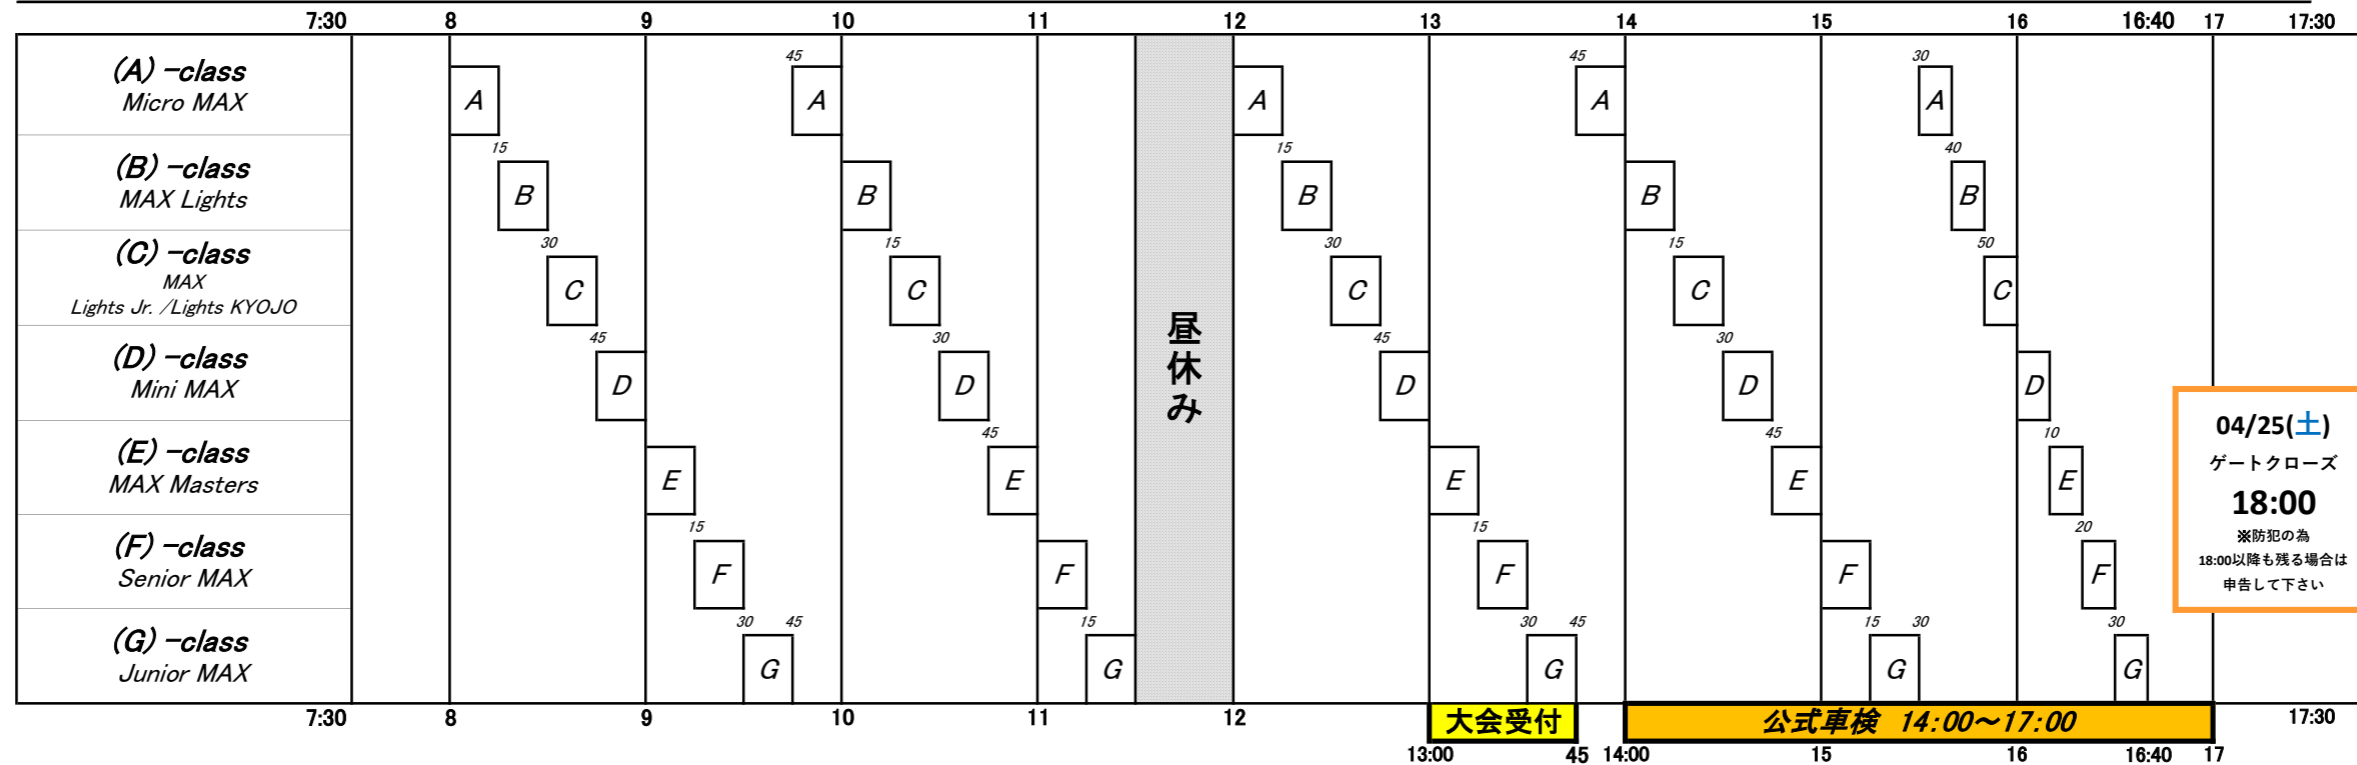

# 2026 RMC APG Rd.3 タイムスケジュール

※04月25日(土)の一般レーシングカート走行ならびに一般レンタルカート走行はご利用出来ません。

公式通知No.1: タイムスケジュール

※04月25日(土)の走行に関して、コース状況によりタイムスケジュールが変更となる場合もあります。

2026.04.22 APG大会事務局

※04月25日(土)は1日走行料金のみ販売 一般:¥9,000 / 会員:¥8,000

04月25日(土) 6:30 ゲートオープン

04月26日(日) 7:00 ゲートオープン