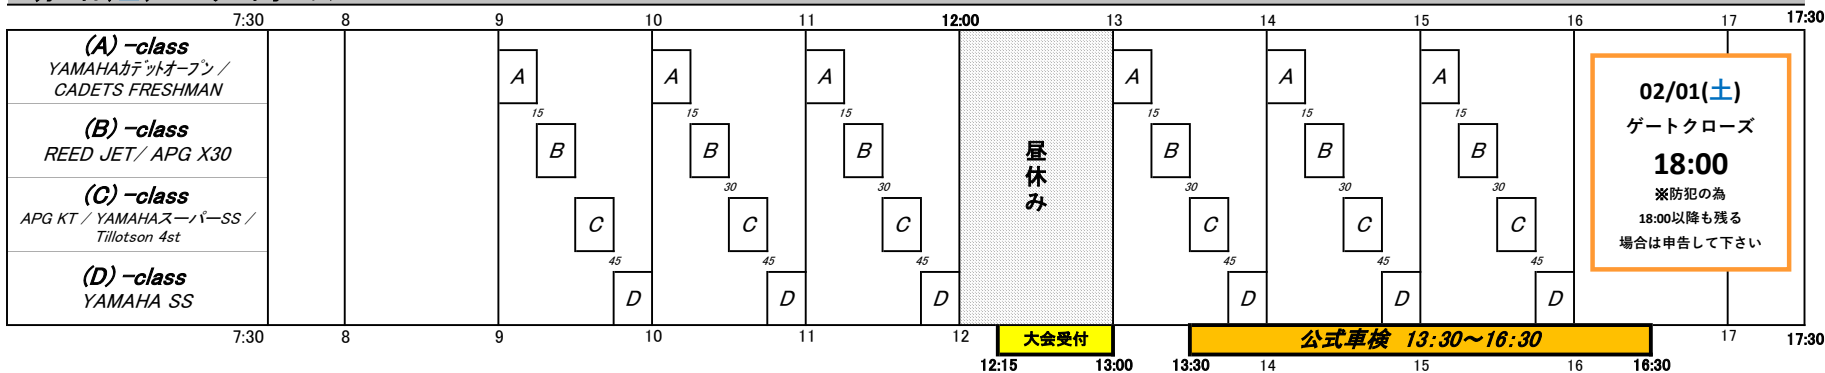

2025 SL APG Rd.1 タイムスケジュール

※02月01日(土)の一般レーシングカート走行ならびに一般レンタルカート走行はご利用出来ません。

公式通知No.2: タイムスケジュール

※02月01日(土)の走行に関して、コース状況によりタイムスケジュールが変更となる場合があります。

2025.01.28 APG大会事務局

※02月01日(土)は1日走行券のみ販売 一般:¥8,500 / 会員: ¥7,500

02月01日(土) 6:30 ゲートオープン

02/01(土)
ゲートクローズ
18:00
※防犯の為
18:00以降も残る
場合は申告して下さい

02月02日(日) 6:30 ゲートオープン

※周回数及びレース方式の変更
大会当日は悪天候が予想されるため、予選2の走行を行わず、予選の周回数を全クラス10周に変更し、予選の結果により決勝グリッドを決定とする。

02/02(日)
ゲートクローズ
18:00