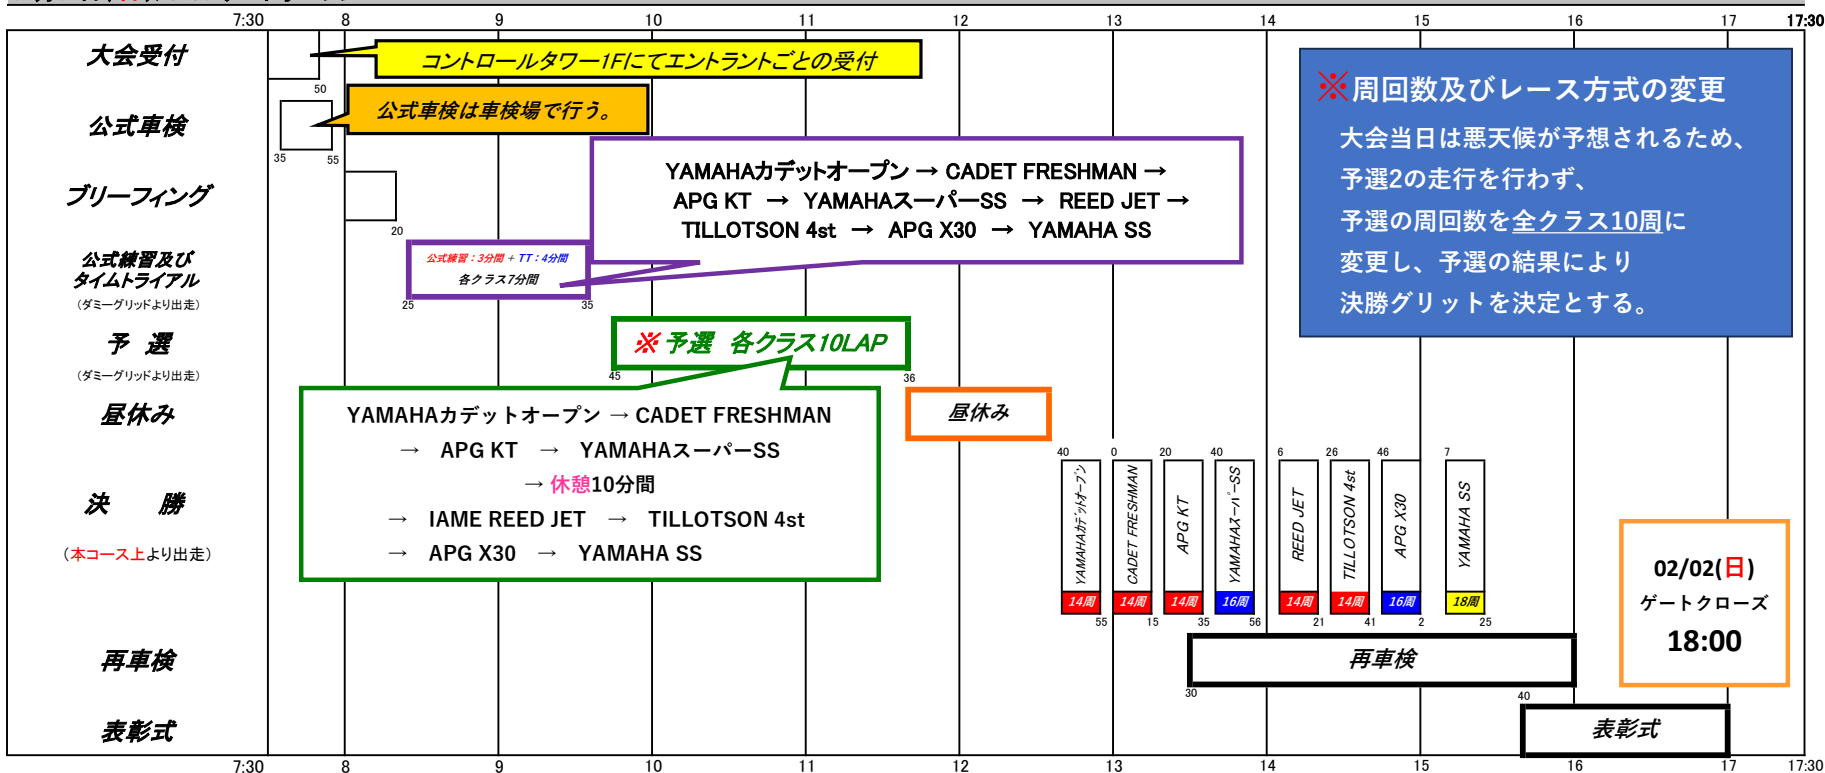

2025 SL APG Rd.1 タイムスケジュール

※02月01日(土)の一般レーシングカート走行ならびに一般レンタルカート走行はご利用出来ません。

公式通知No.2: タイムスケジュール

※02月01日(土)の走行に関して、コース状況によりタイムスケジュールが変更となる場合があります。

2025.01.28 APG大会事務局

※02月01日(土)は1日走行券のみ販売 一般:¥8,500 / 会員: ¥7,500

02月01日(土) 6:30 ゲートオープン

02/01(土)
ゲートクローズ
18:00
※防犯の為
18:00以降も残る
場合は申告して下さい

02月02日(日) 6:30 ゲートオープン

※周回数及びレース方式の変更
大会当日は悪天候が予想されるため、予選2の走行を行わず、予選の周回数を全クラス10周に変更し、予選の結果により決勝グリッドを決定とする。

02/02(日)
ゲートクローズ
18:00