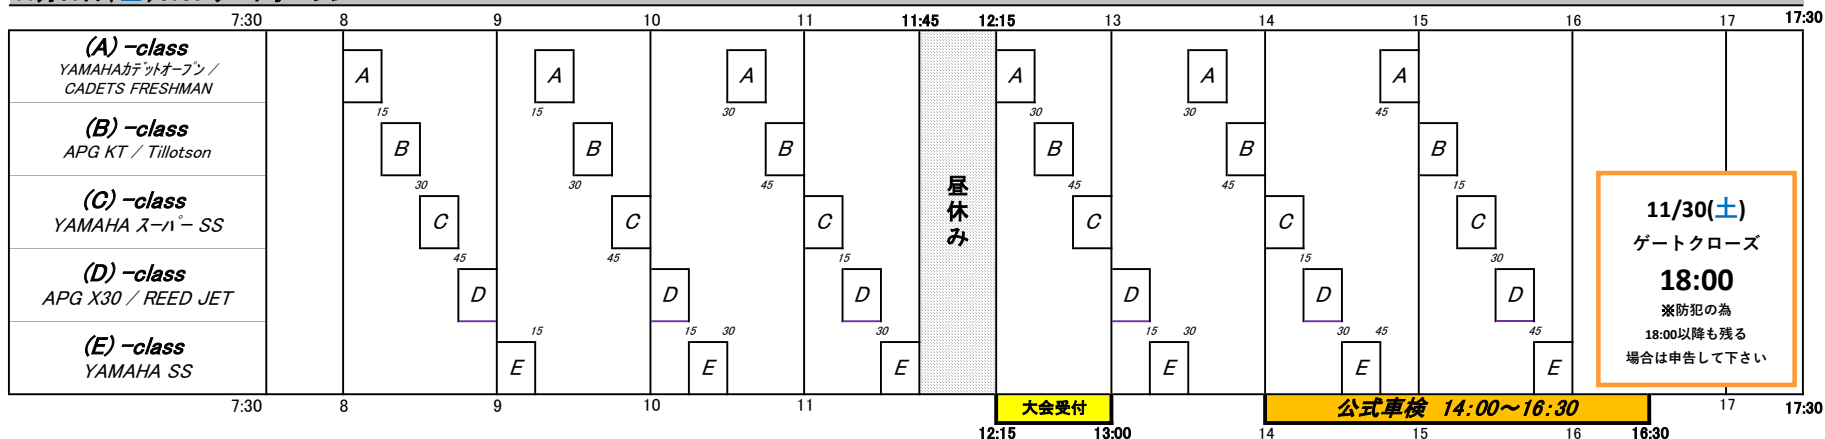

2024 SL APG Rd.6 タイムスケジュール

※11月30日(土)の一般レーシングカート走行ならびに一般レンタルカート走行はご利用出来ません。

公式通知No.3: タイムスケジュール

※11月30日(土)の走行に関して、コース状況によりタイムスケジュールが変更となる場合もあります。

2024.10.02 APG大会事務局

※11月30日(土)の1日走行料金 一般:¥8,500 / 会員: ¥7,500

11月30日(土)6:30 ゲートオープン

12月01日(日)6:30 ゲートオープン