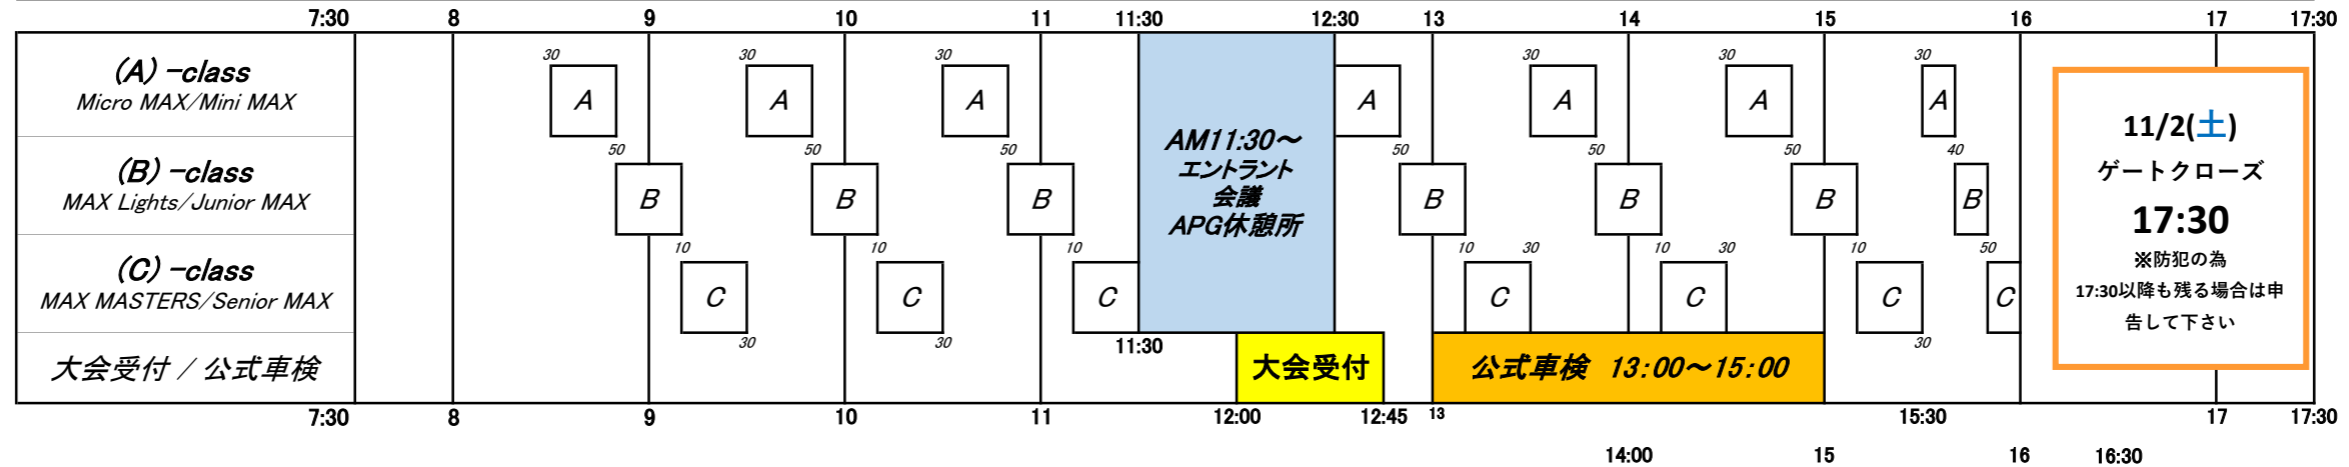

2025 MAX APG Rd.1 タイムスケジュール

※11月2日(土)の一般レーシングカート走行ならびに一般レンタルカート走行はご利用出来ません。

公式通知No.4: タイムスケジュール

※11月2日(土)の走行に関して、コース状況によりタイムスケジュールが変更となる場合もあります。

2024.11.02 APG大会事務局

※11月2日(土)は1日走行料金のみ販売 一般:¥8,500 / 会員: ¥7,500

11月2日(土)6:30 ゲートオープン

11月3日(日)7:00 ゲートオープン