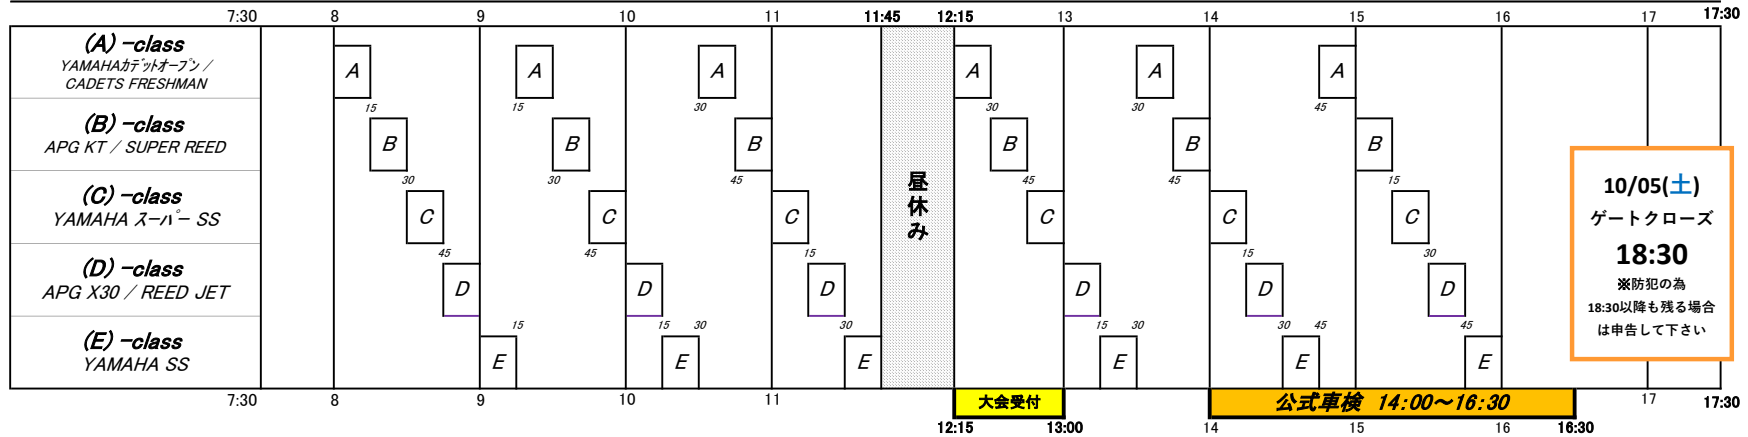

2024 SL APG Rd.5 タイムスケジュール

※10月05日(土)の一般レーシングカート走行ならびに一般レンタルカート走行はご利用出来ません。

公式通知No.1：タイムスケジュール

※10月05日(土)の走行に関して、コース状況によりタイムスケジュールが変更となる場合もあります。

2024.10.02 APG大会事務局

※10月05日(土)の1日走行料金 一般:¥8,500 / 会員: ¥7,500

10月05日(土)6:30 ゲートオープン

10/05(土)
ゲートクローズ
18:30
※防犯の為
18:30以降も残る場合は申告して下さい

10月06日(日)6:30 ゲートオープン

10/06(日)
ゲートクローズ
18:00

※予選ヒート休憩時間の導入について
熱中症対策として走行クラスの間には休憩時間を設けます
走行順は下記をご確認ください

YAMAHAカデットオープン(8) → CADETS FRESHMAN(10)
→ REED JET(10) → SUPER REED(10)
→ 休憩10分間
→ APG KT(10) → YAMAHAスーパー-SS(8)
→ APG X30(8) → YAMAHA SS(10)