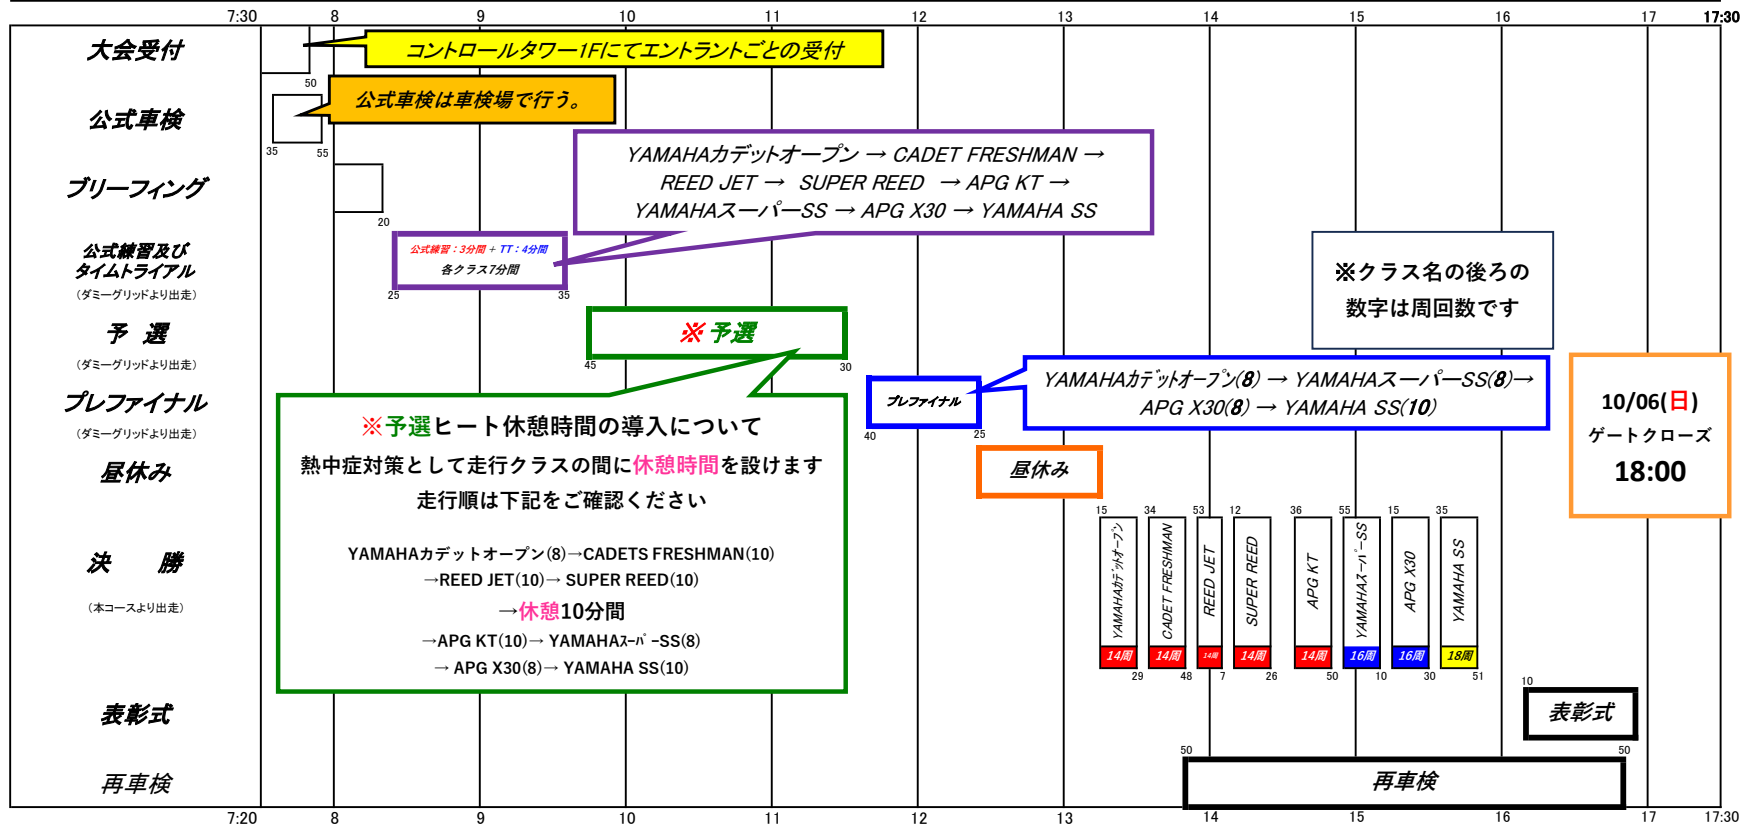

2024 SL APG Rd.5 タイムスケジュール

※10月05日(土)の一般レーシングカート走行ならびに一般レンタルカート走行はご利用出来ません。

公式通知No.1：タイムスケジュール

※10月05日(土)の走行に関して、コース状況によりタイムスケジュールが変更となる場合もあります。

2024.10.02 APG大会事務局

※10月05日(土)の1日走行料金 一般:¥8,500 / 会員: ¥7,500

10月05日(土)6:30 ゲートオープン

10/05(土)
ゲートクローズ
18:30
※防犯の為
18:30以降も残る場合は申告して下さい

10月06日(日)6:30 ゲートオープン

10/06(日)
ゲートクローズ
18:00

※予選ヒート休憩時間の導入について
熱中症対策として走行クラスの間には休憩時間を設けます
走行順は下記をご確認ください

YAMAHAカデットオープン(8) → CADETS FRESHMAN(10)
→ REED JET(10) → SUPER REED(10)
→ 休憩10分間
→ APG KT(10) → YAMAHAスーパー-SS(8)
→ APG X30(8) → YAMAHA SS(10)