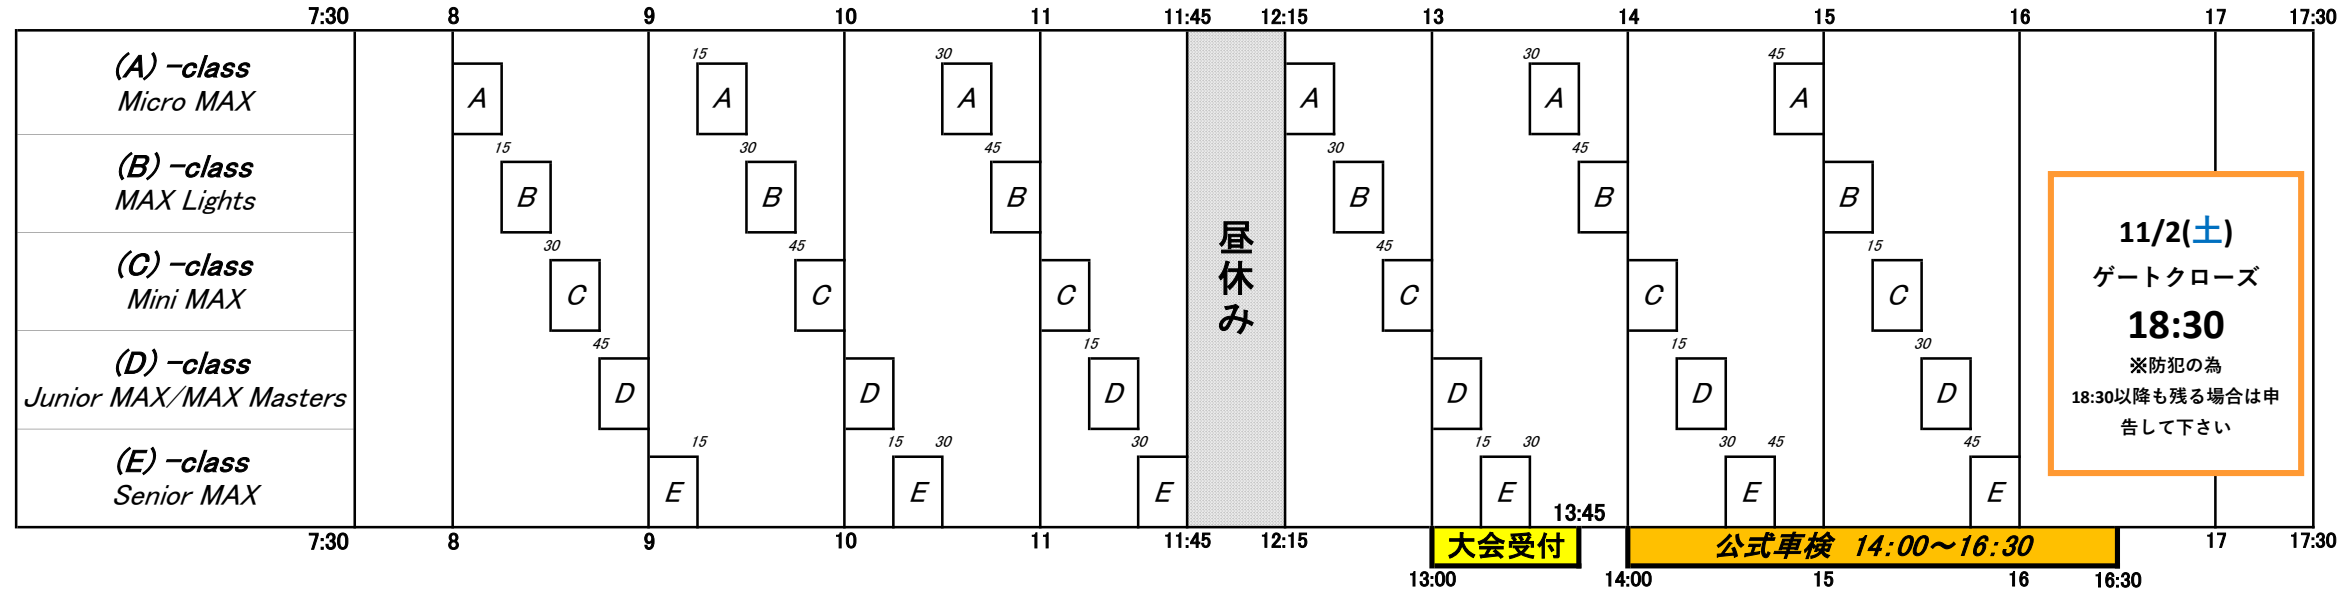

# 2025 MAX APG Rd.1 タイムスケジュール

※11月2日(土)の一般レーシングカート走行ならびに一般レンタルカート走行はご利用出来ません。

公式通知No.2: タイムスケジュール

※11月2日(土)の走行に関して、コース状況によりタイムスケジュールが変更となる場合もあります。

2024.10.31 APG大会事務局

※11月2日(土)は1日走行料金のみ販売 一般:¥8,500 / 会員:¥7,500

11月2日(土) 6:30 ゲートオープン

11月3日(日) 7:00 ゲートオープン