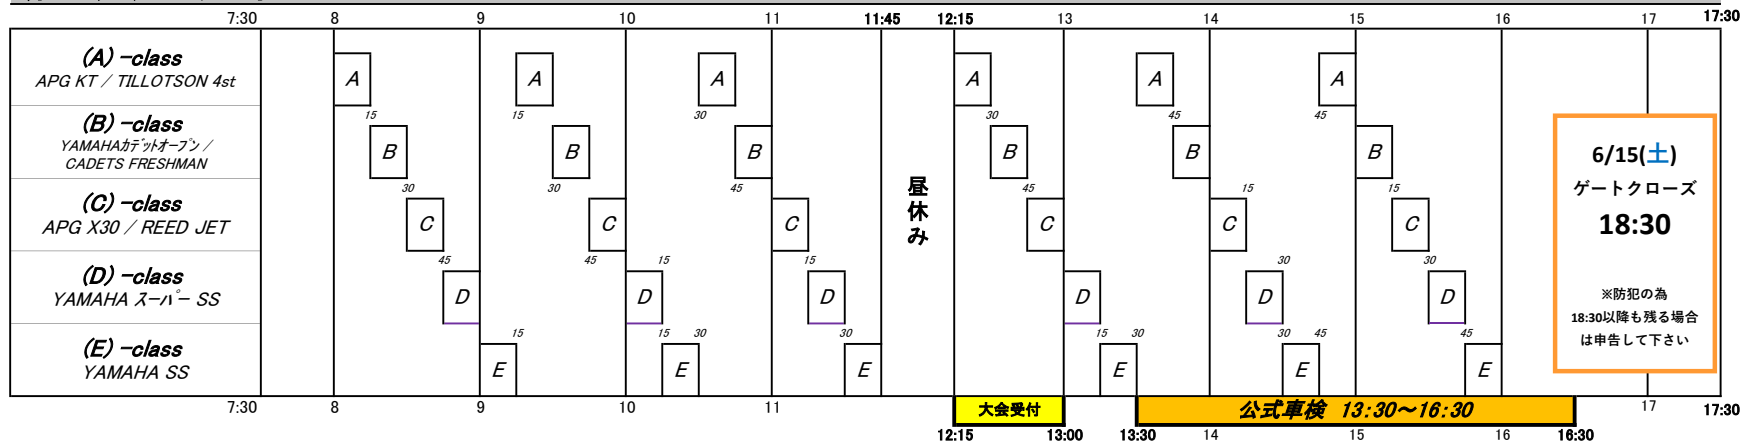

2024 SL APG Rd.3 タイムスケジュール

※6月15日(土)の一般レーシングカート走行ならびに一般レンタルカート走行はご利用出来ません。

公式通知No.2:6/16(日)タイムスケジュールの訂正

※6月15日(土)の走行に関して、コース状況によりタイムスケジュールが変更となる場合があります。

2024.06.13 APG大会事務局

※6月15日(土)の1日走行料金 一般:¥8,500 / 会員:¥7,500

6月15日(土)7:00 ゲートオープン

6月16日(日)7:00 ゲートオープン