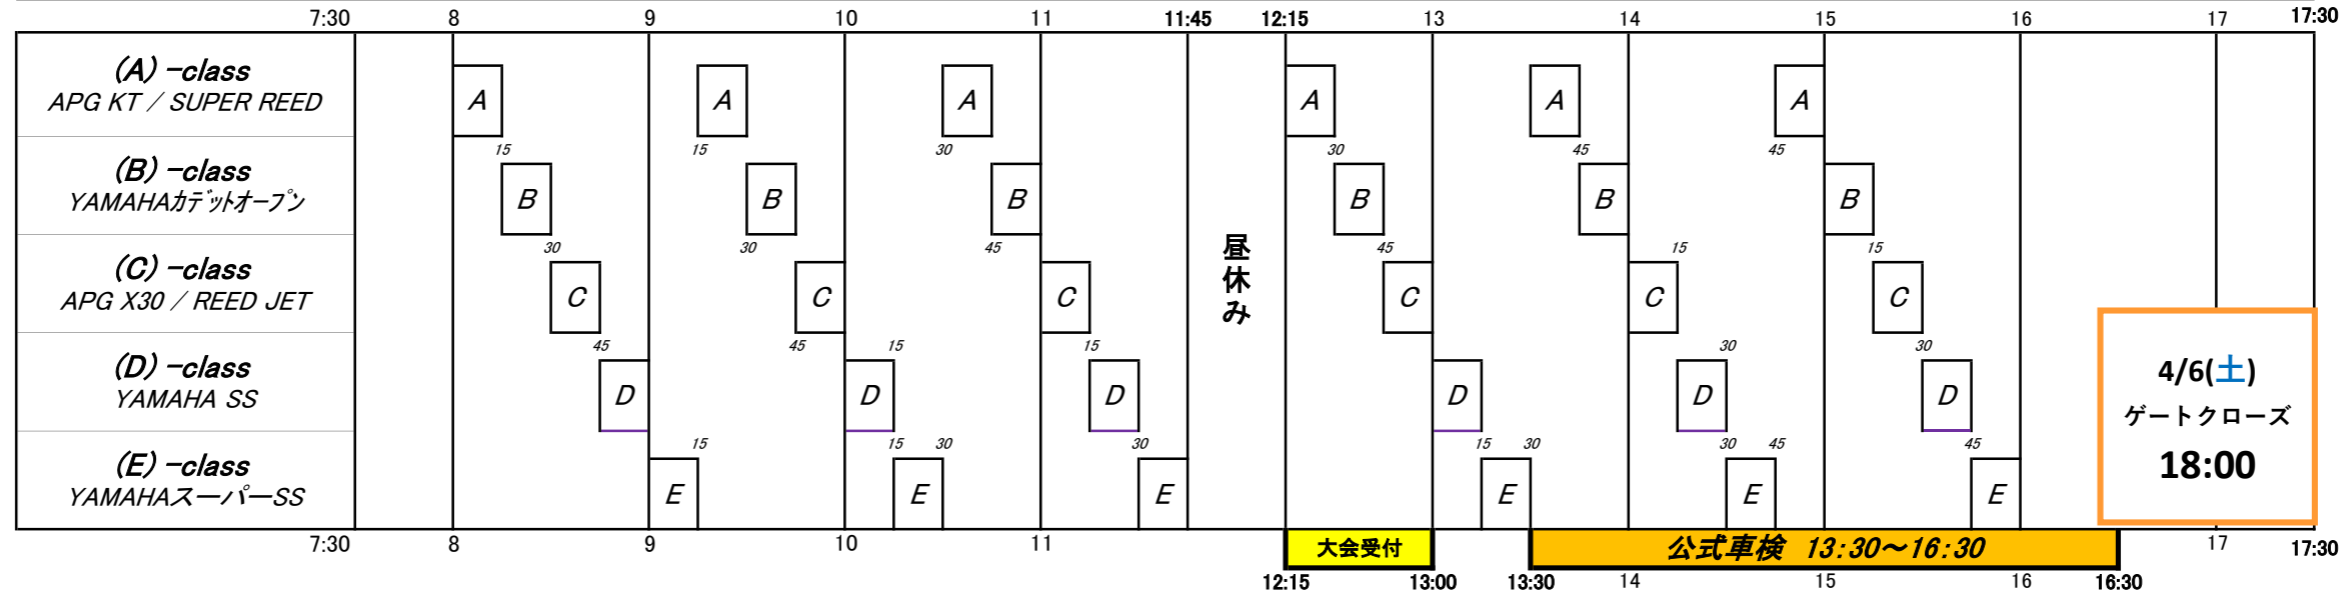

2024 SL APG Rd.2 タイムスケジュール

※4月6日(土)の一般レーシングカート走行ならびに一般レンタルカート走行はご利用出来ません。

公式通知No.2:タイムスケジュール

※4月6日(土)の走行に関して、コース状況によりタイムスケジュールが変更となる場合もあります。

2024.04.03 APG大会事務局

※4月6日(土)の1日走行料金 一般:¥8,500 / 会員:¥7,500

4月6日(土)7:00 ゲートオープン

4月7日(日)7:00 ゲートオープン